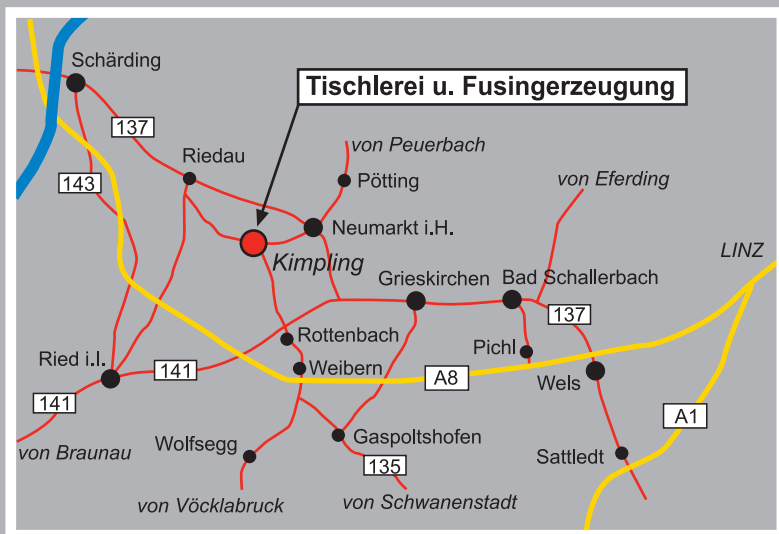

www.listberger.at

Unsere Stärken - Ihr Vorteil

- Optimale Beratung und Planung
- Qualitativ hochwertige Möbel
  - Saubere und genaue Arbeit
  - Einhaltung der Liefertermine
- Flexibilität für kurzfristige Liefertermine
  - Verlässlichkeit
- Für in unserem Betrieb hergestellte Waren
  5 Jahre Garantie

TISCHLEREI & FUSINGERZEUGUNG

4720 Neumarkt i.H.

Kimpling 21

Tel.: 0 77 33 / 200 66

Fax: 0 77 33 / 200 66 - 5

e-mail: tischlerei@listberger.at

KARL LISTBERGER
TISCHLEREI & FUSINGERZEUGUNG

W
I
R

W
E
R
D
E
N

S
I
E

B
E
G
E
I
S
T
E
R
N